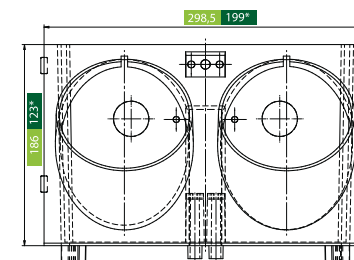

Ուղղահայաց կանաչ այգիներ

Ոռոգման համակարգով համալրված՝ մոդուլային ծաղկամաններով շարժական և ֆիքսված ուղղահայաց այգիների համակարգեր

Fencing
SYSTEMS
PROFESSIONAL
FENCING SOLUTIONS

www.fence.am